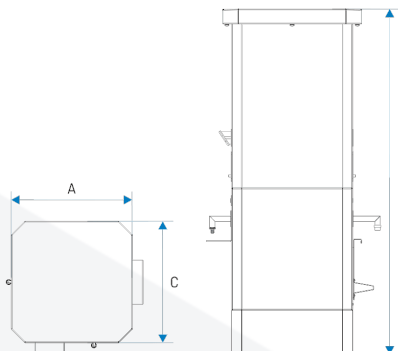

TECHNICKÁ DATA

vnější rozměry zařízení [mm]

Šířka A	600
Výška B	1700
Hloubka C	600

ELEKTRICKÉ PARAMETRY

Napájení	230 V 50 Hz
jmenovitý výkon zařízení [W]	450
záruka	24 měsíců
výrobce	POL-EKO

Záchytné místo Eurodrop umožňuje vyprazdňování toaletních kazet a nádrží na šedou vodu z turistických vozidel. Vyprazdňování toaletních kazet se provádí pomocí pohyblivé zásuvky otevírané nohou a přístupem rošt se používá k odvodu šedé vody z obytných vozů nebo autokarů.